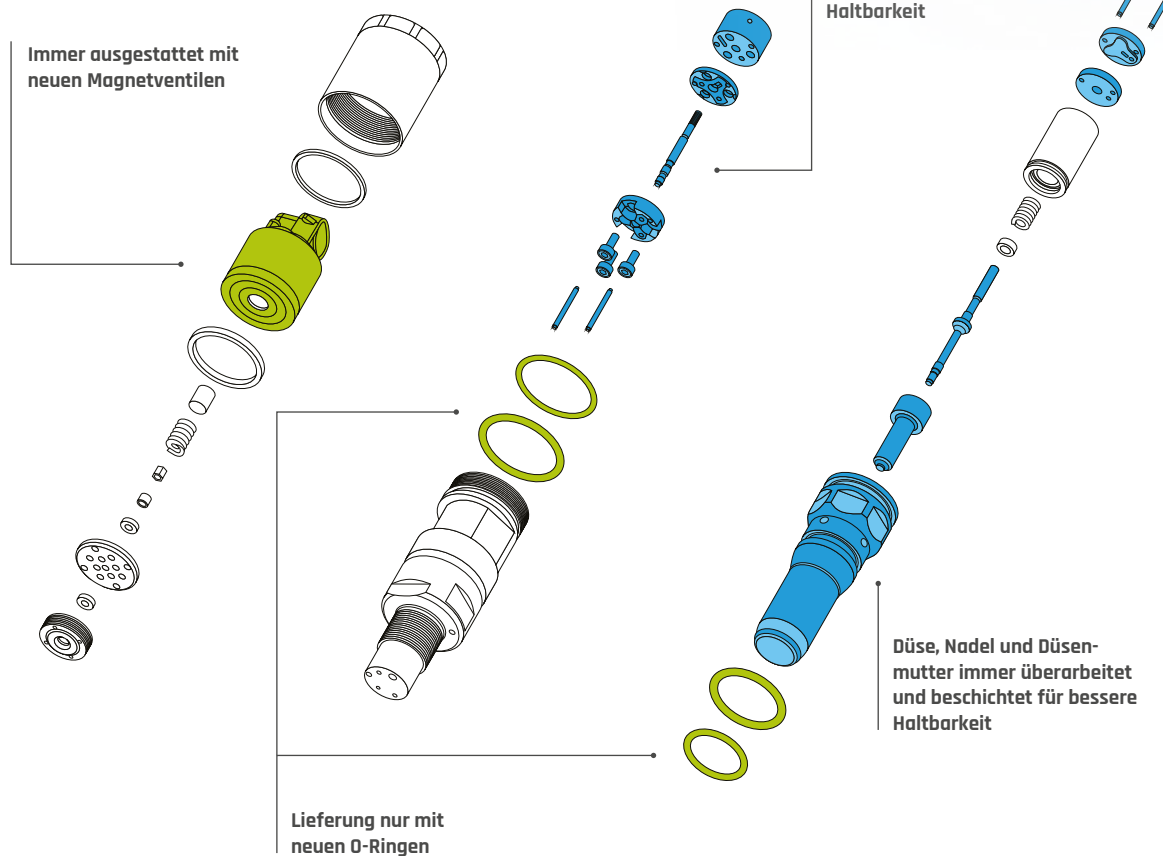

# INJEKTOREN IM AUSTAUSCH FÜR CATERPILLAR

Jetzt verfügbar p.f. Caterpillar C4, C6, C7, C9, C12 & C15, 3500 EU1 und viele mehr...

## KRAFTSTOFFEINSPRITZDÜSEN FÜR OFF-HIGHWAY

### Trim-Datei

Jeder Injektor erhält während der Wiederaufbereitung zusätzlich zum Trim-Code eine einzigartige Trim-Datei. Diese liegt auf CD-ROM bei.